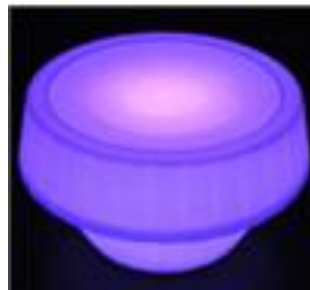

## MUEBLES LED

Banca

Alto: 40cm

Ancho: 120cm

Prof: 40cm

Mesa Alta

Alto: 110cm

Ancho: 60cm

Prof: 60cm

Hielera

Alto: 27cm

Diámetro: 34cm

Puf Grande

Alto: 34cm

Diámetro: 82cm

[www.deco-rent.cl](http://www.deco-rent.cl)